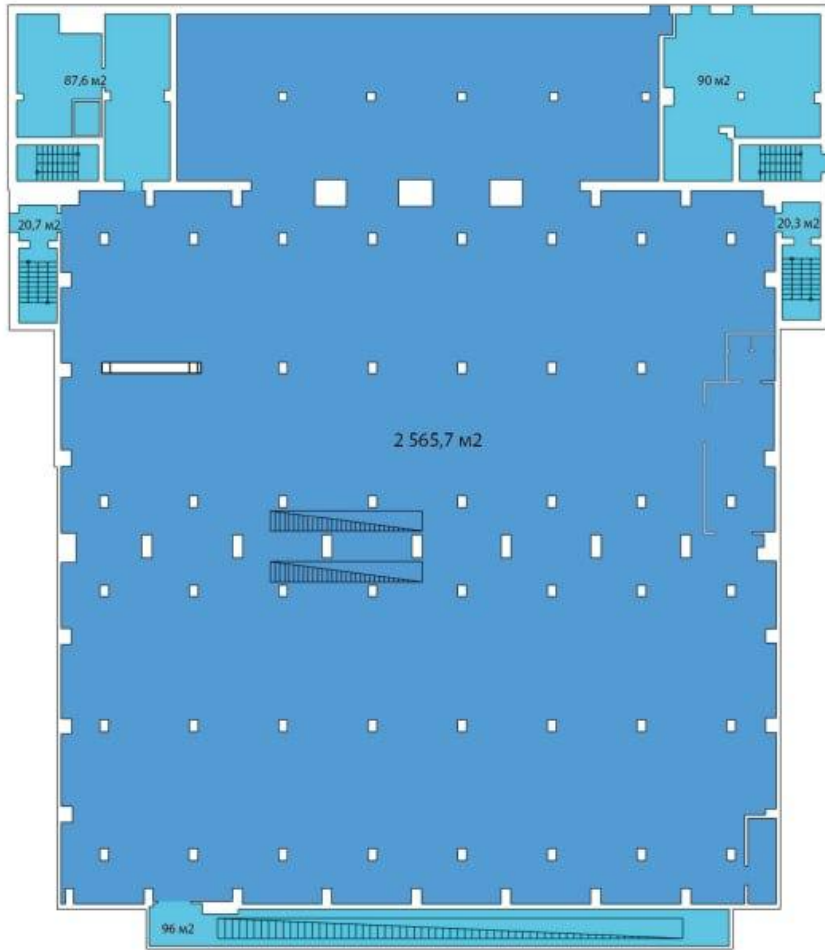

г. Нижний Новгород

Московское шоссе 105А

План 1 этаж

План 2 этаж

Контакты

IDEM

ведущая региональная
компания — консультанты
по торговой недвижимости

- Брокеридж БЦ и ТЦ
- Реконцепция и реброкеридж ТРЦ
- Сдача в аренду и продажа объектов
- Аналитика рынка коммерческой недвижимости
- Разработка концепций объектов недвижимости
- Инвестиционный консалтинг