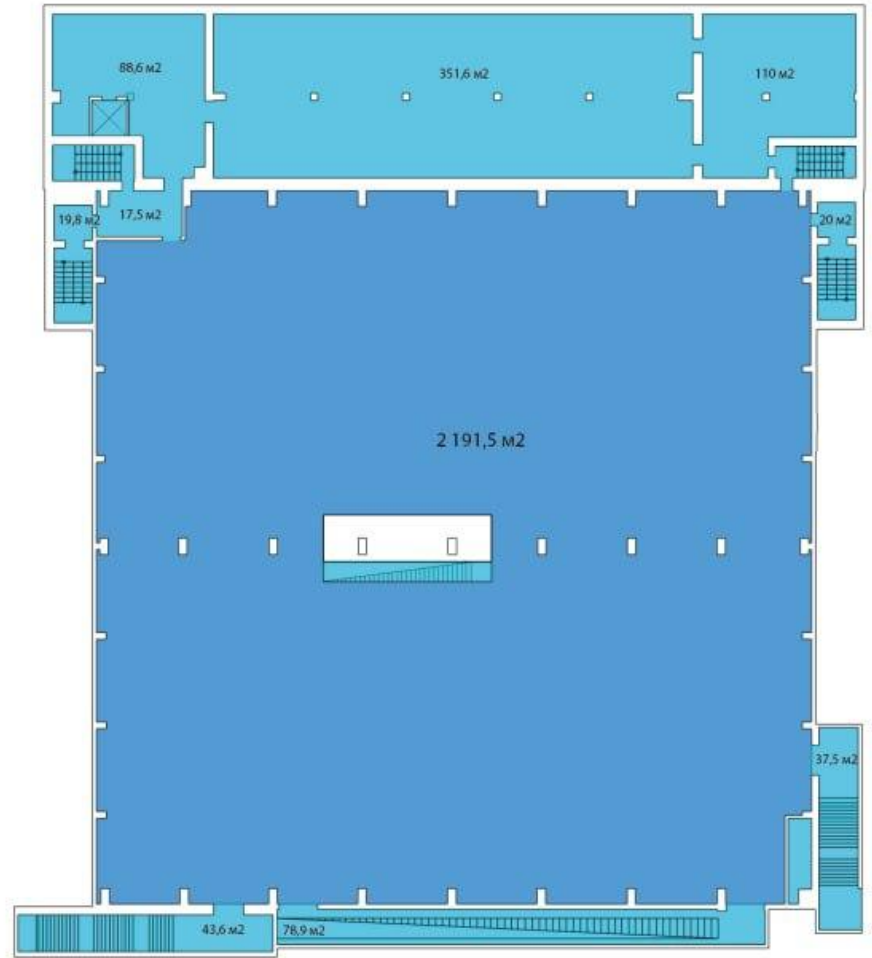

г. Нижний Новгород

Московское шоссе 105А

План 1 этаж

План 2 этаж

Контакты

IDEM

ведущая региональная
компания — консультанты
по торговой недвижимости

- Брокеридж БЦ и ТЦ
- Реконцепция и реброкеридж ТРЦ
- Сдача в аренду и продажа объектов
- Аналитика рынка коммерческой недвижимости
- Разработка концепций объектов недвижимости
- Инвестиционный консалтинг