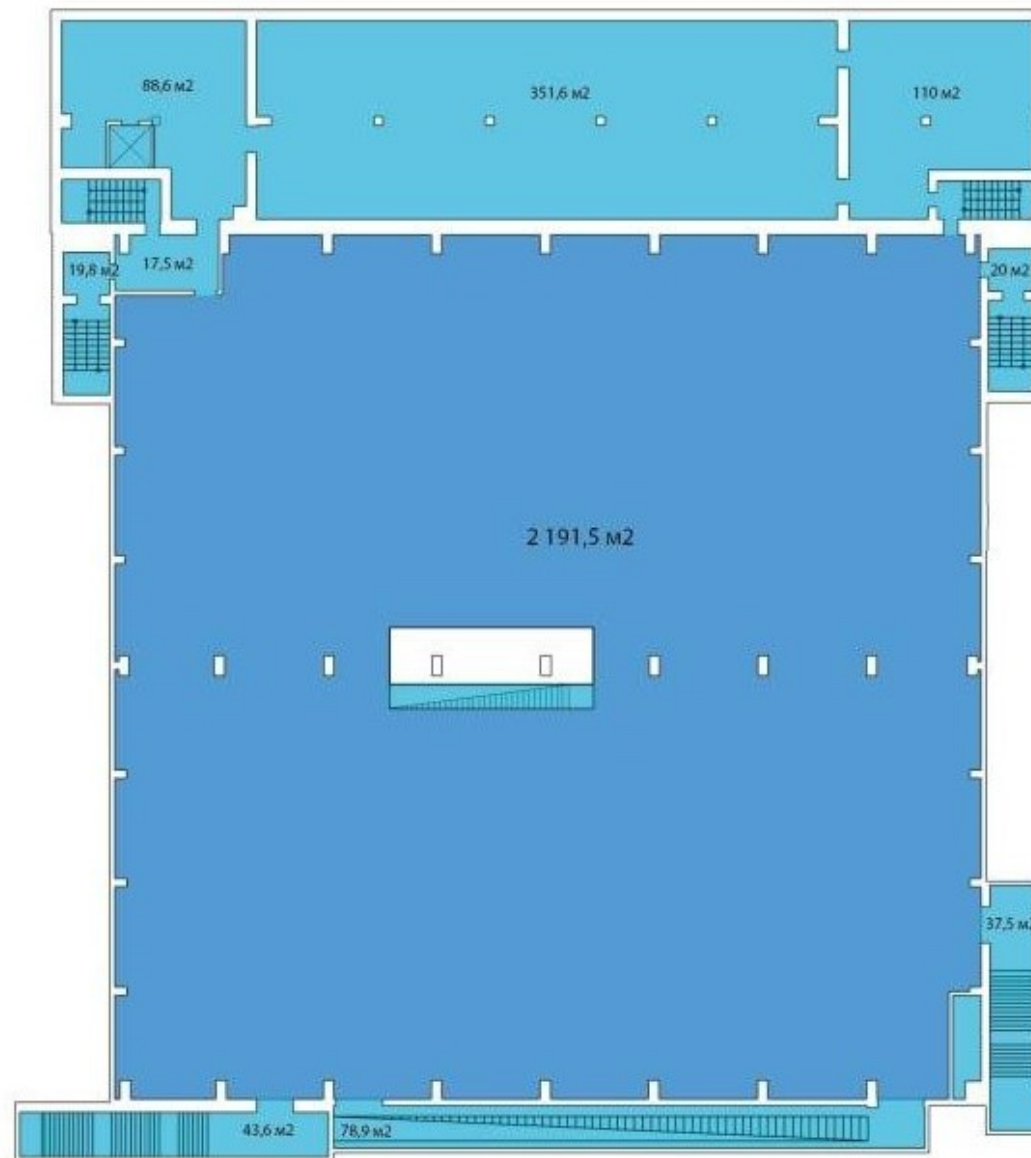

г. Нижний Новгород

Московское шоссе 105А

План 1 этаж

План 2 этаж

Контакты

IDEM

ведущая региональная
компания — консультанты
по торговой недвижимости

- Брокеридж БЦ и ТЦ
- Реконцепция и реброкеридж ТРЦ
- Сдача в аренду и продажа объектов
- Аналитика рынка коммерческой недвижимости
- Разработка концепций объектов недвижимости
- Инвестиционный консалтинг