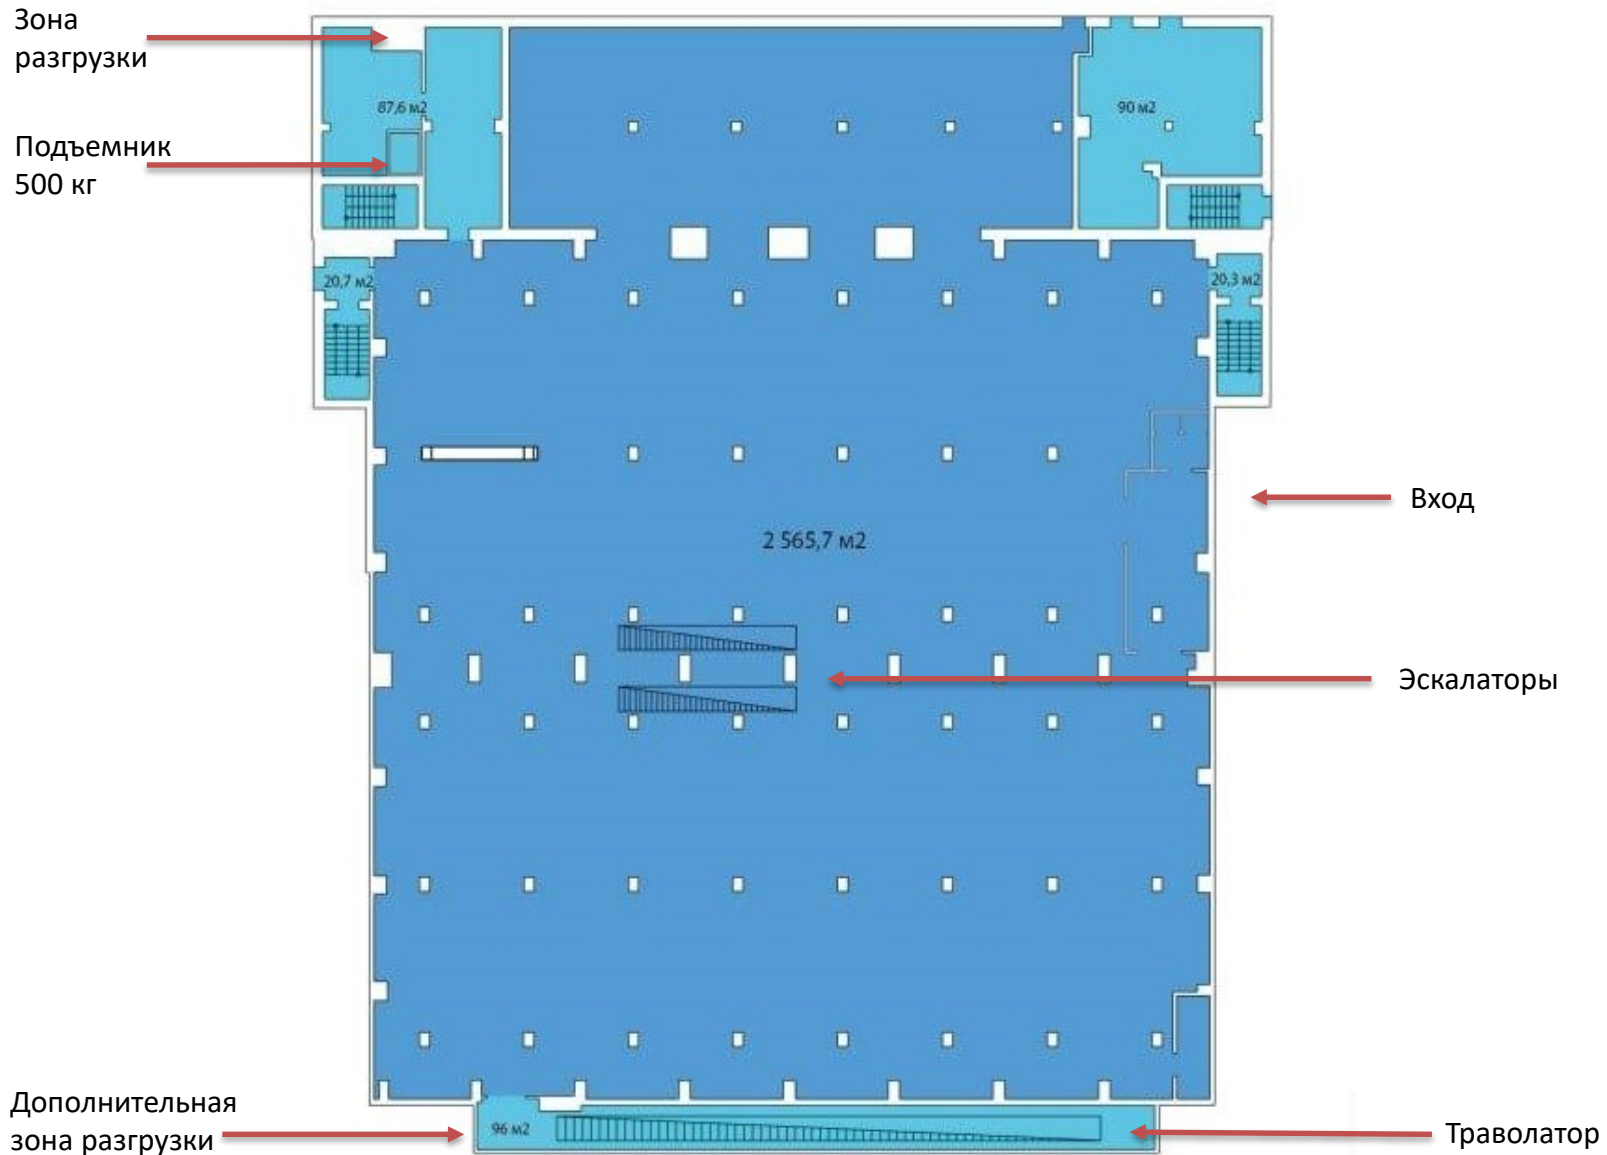

г. Нижний Новгород

Московское шоссе 105А

План 1 этаж

План 2 этаж

Контакты

IDEM

ведущая региональная
компания — консультанты
по торговой недвижимости

- Брокеридж БЦ и ТЦ
- Реконцепция и реброкеридж ТРЦ
- Сдача в аренду и продажа объектов
- Аналитика рынка коммерческой недвижимости
- Разработка концепций объектов недвижимости
- Инвестиционный консалтинг